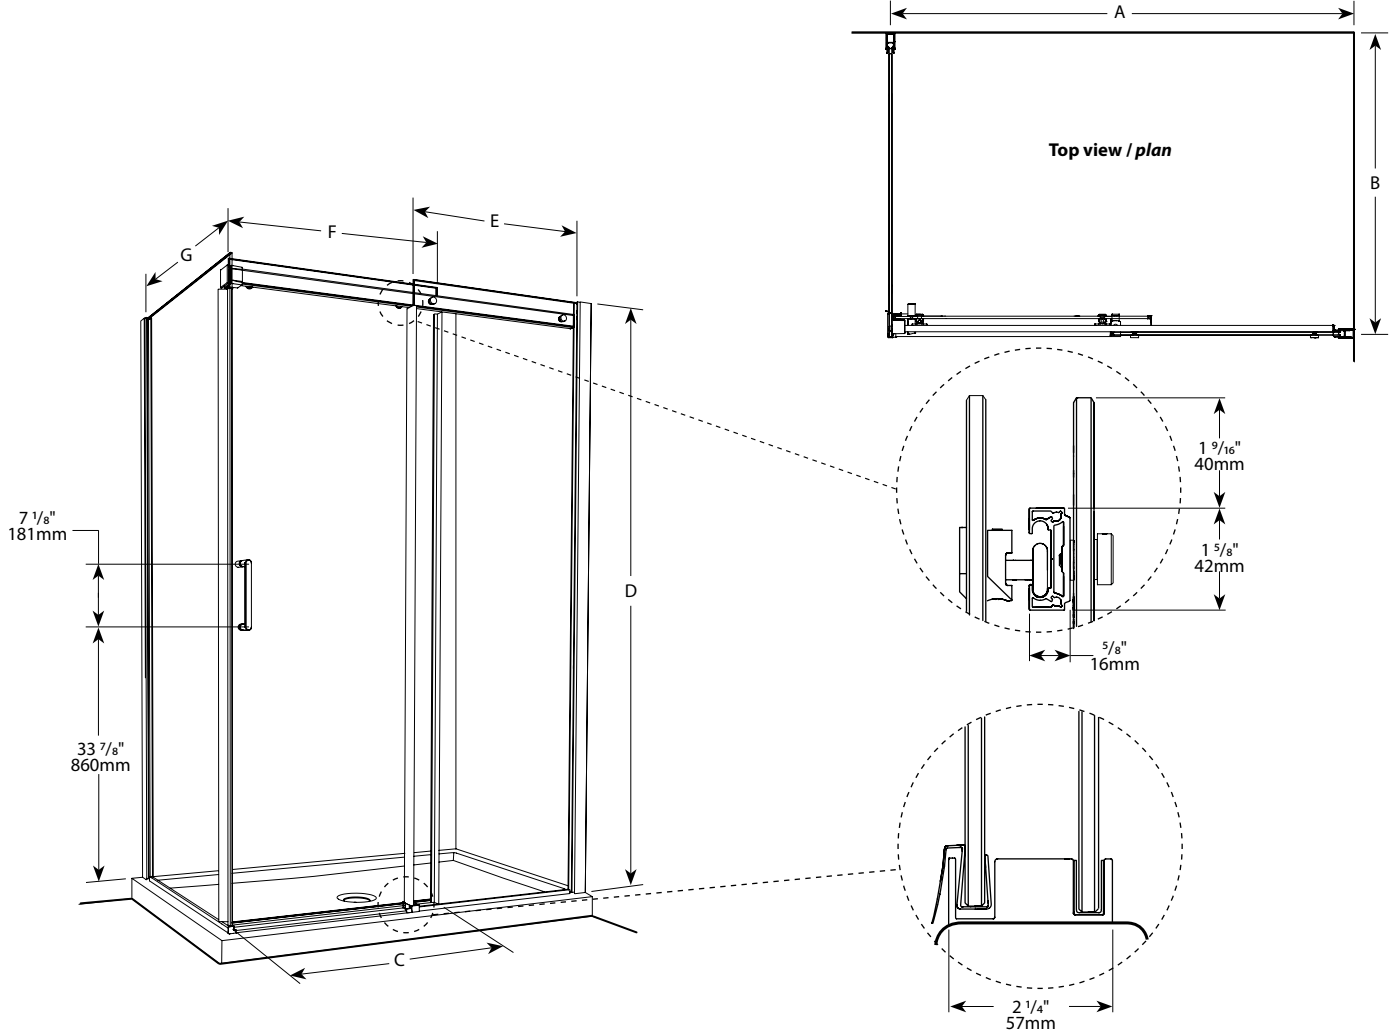

Technical information / Information technique

Project / Projet : Contact : Date : Tel / Tél :	Products and specifications are subject to change without notice. Please contact our sale office for any further enquiry. <i>Les produits et les caractéristiques peuvent être modifiés sans préavis. Pour toute demande de renseignements, veuillez communiquer avec notre service à la clientèle.</i>	Glass / Verre	Finish Options / Finis
		1/4" (6 mm) 40 : Clear / Clair	11 : Chrome / Chrome 25 : Brushed Nickel / Nickel brossé 33 : Matte Black / Noir mat

Model Modèle	Finished wall to center of wall jamb Ouverture du mur fini au centre du verre (A)	Approx. Entry Opening Entrée (C)	Fixed panel Panneau fixe (E)	Door Panel Panneau de porte (F)	Base
NAP48_	45" to/à 48" 1143mm to/à 1219mm	18" to/à 21" 457mm to/à 533mm	21 1/4" x 75" 540mm x 1905mm	25 3/4" x 74 13/16" 654mm x 1900mm	32: ADQ3248 34: ADQ3448 36: ADQ3648, ABE3648, ADF3648, AU_3648 ADT4836-L2/R2, ABT4836-L2/R2, ADTC4836-L2/R2
NAP54_	51" to/à 54" 1295mm to/à 1371mm	21" to/à 24" 1295mm to/à 610mm	24 1/4" x 75" 616mm x 1905mm	28 1/4" x 74 13/16" 717mm x 1900mm	36: ADT5436-L2/R2
NAP60_	57" to/à 60" 1448mm to/à 1524mm	24" to/à 27" 610mm to/à 686mm	27 1/4" x 75" 692mm x 1905mm	31 3/4" x 74 13/16" 806mm x 1900mm	32: ADQ3260, ABE326, AU_3260 34: ADQ3460 36: ADQ3660, ABE3660, ADF3660, AU_3660 ADT6036-L2/R2, ABT6036-L2/R2
NAP72_	69" to/à 72" 1753mm to/à 1828mm	30" to/à 33" 762mm to/à 838mm	33 1/4" x 75" 845mm x 1905mm	37 3/4" x 74 13/16" 944mm x 1900mm	36: ADQ3672
Return Panel Model Modèle du Panneau de retour	Finished wall to center of wall jamb Ouverture du mur fini au centre du verre (B)	Height Hauteur (D)	Return panel Panneau de retour (G)		
32	29" to/à 29 1/2" 737mm to/à 749mm	75" 1905mm	27 13/16" x 75" 706mm x 1905mm		
34	31" to/à 31 1/2" 787mm to/à 800mm	75" 1905mm	29 13/16" x 75" 757mm x 1905mm		
36	33" to/à 33 1/2" 838mm to/à 851mm	75" 1905mm	31 13/16" x 75" 808mm x 1905mm