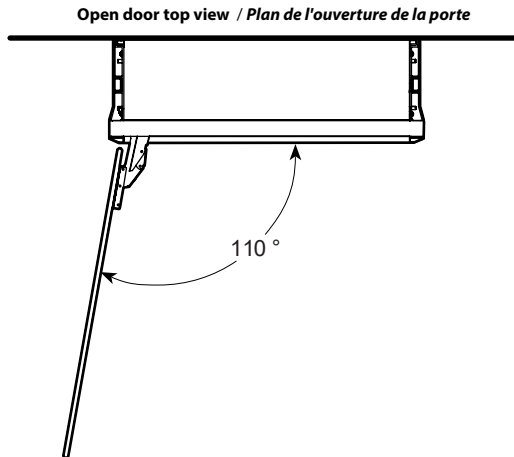

Single panel medicine cabinet / Armoire à pharmacie à panneau simple

Model shown / Modèle présenté : MCHS2436

FEATURES / CARACTÉRISTIQUES :

- Energy-efficient LED bright white light
Éclairage DEL blanc brillant à haute efficacité énergétique
- Soft closing hinges
Charnières à fermeture douce
- Hardware included for wall mounted or recessed installation
Quincaillerie pour installation montée au mur ou encastrée incluse
- 8mm ultra clear adjustable glass shelves
Tablettes en verre ultra claire ajustables, 8mm
- 2 to 3 rows of glass shelves
2 à 3 rangées de tablettes en verre
- Additional glass shelves available
Tablettes en verree additionnelles disponibles
- Can be installed with left or right swing
Peut être installée avec ouverture à gauche ou drotite
- Interior and exterior mirrors
Miroirs à l'interieur et l'exterieur
- Anodized aluminum construction
construction en aluminium anodisé
- 2 electrical outlets & 2 USB ports included
2 prises électriques & 2 ports USB inclus
- On/Off touch switch with dimmer
Interrupteur tactile On/Off avec gradateur
- Copper-free mirror
Miroir exempt de cuivre

TOP VIEW
VUE DE DESSUS

BACK VIEW
VUE ARRIÈRE

HARDWIRE THIS WIRE TO JUNCTION BOX
 CONNECTER CE CÂBLE AU BOÎTIER DE RACCORDEMENT

Model Modèle	Width Largeur (A)	Height Hauteur (B)	Rough opening size for recessed unit Ouverture approx pour unité encastré	Glass shelves models Modèles de tablettes en verre	Number of shelves Nombre de tablettes	Shelf dimension Dimension des tablettes
MCHS1930-14	19" 483mm	30 3/8" 772mm	18 3/4" W x 29 1/2" H x 4" D 476mm W x 749mm H x 101mm D	MCH-SHELF-19	2	3 7/16" X 17 3/8" 87mm X 442mm
MCHS1936-14	19" 483mm	36 3/8" 924mm	18 3/4" W x 35 1/2" H x 4" D 476mm W x 901mm H x 101mm D	MCH-SHELF-19	3	
MCHS2430-14	24 3/8" 619mm	30 3/8" 772mm	24 1/8" W x 29 1/2" H x 4" D 612mm W x 749mm H x 101mm D	MCH-SHELF-24	2	3 7/16" X 22 3/4" 87mm X 578.8mm
MCHS2436-14	24 3/8" 619mm	36 3/8" 924mm	24 1/8" W x 35 1/2" H x 4" D 612mm W x 901mm H x 101mm D	MCH-SHELF-24	3	