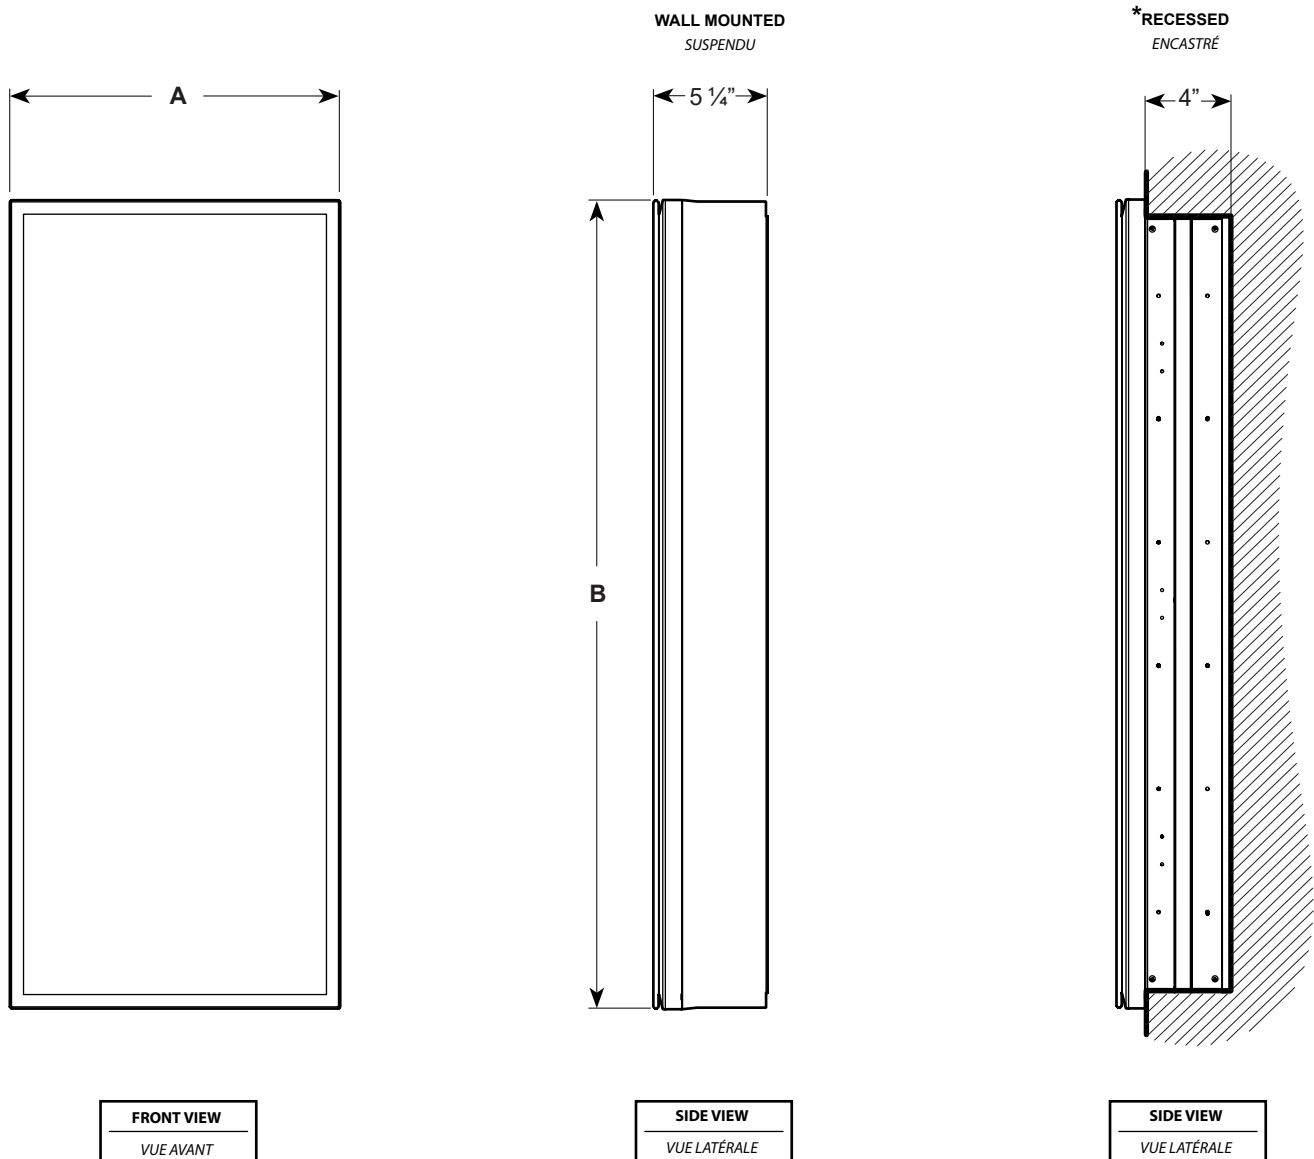

Project / Projet : Contact : Date : Tel / Tél :	Products and specifications are subject to change without notice. Please contact our sale office for any further enquiry. <i>Les produits et les caractéristiques peuvent être modifiés sans préavis. Pour toute demande de renseignements, veuillez communiquer avec notre service à la clientèle.</i>	Finish Options / Fini
		14 : Sandblasted Aluminum / Aluminium Sablé