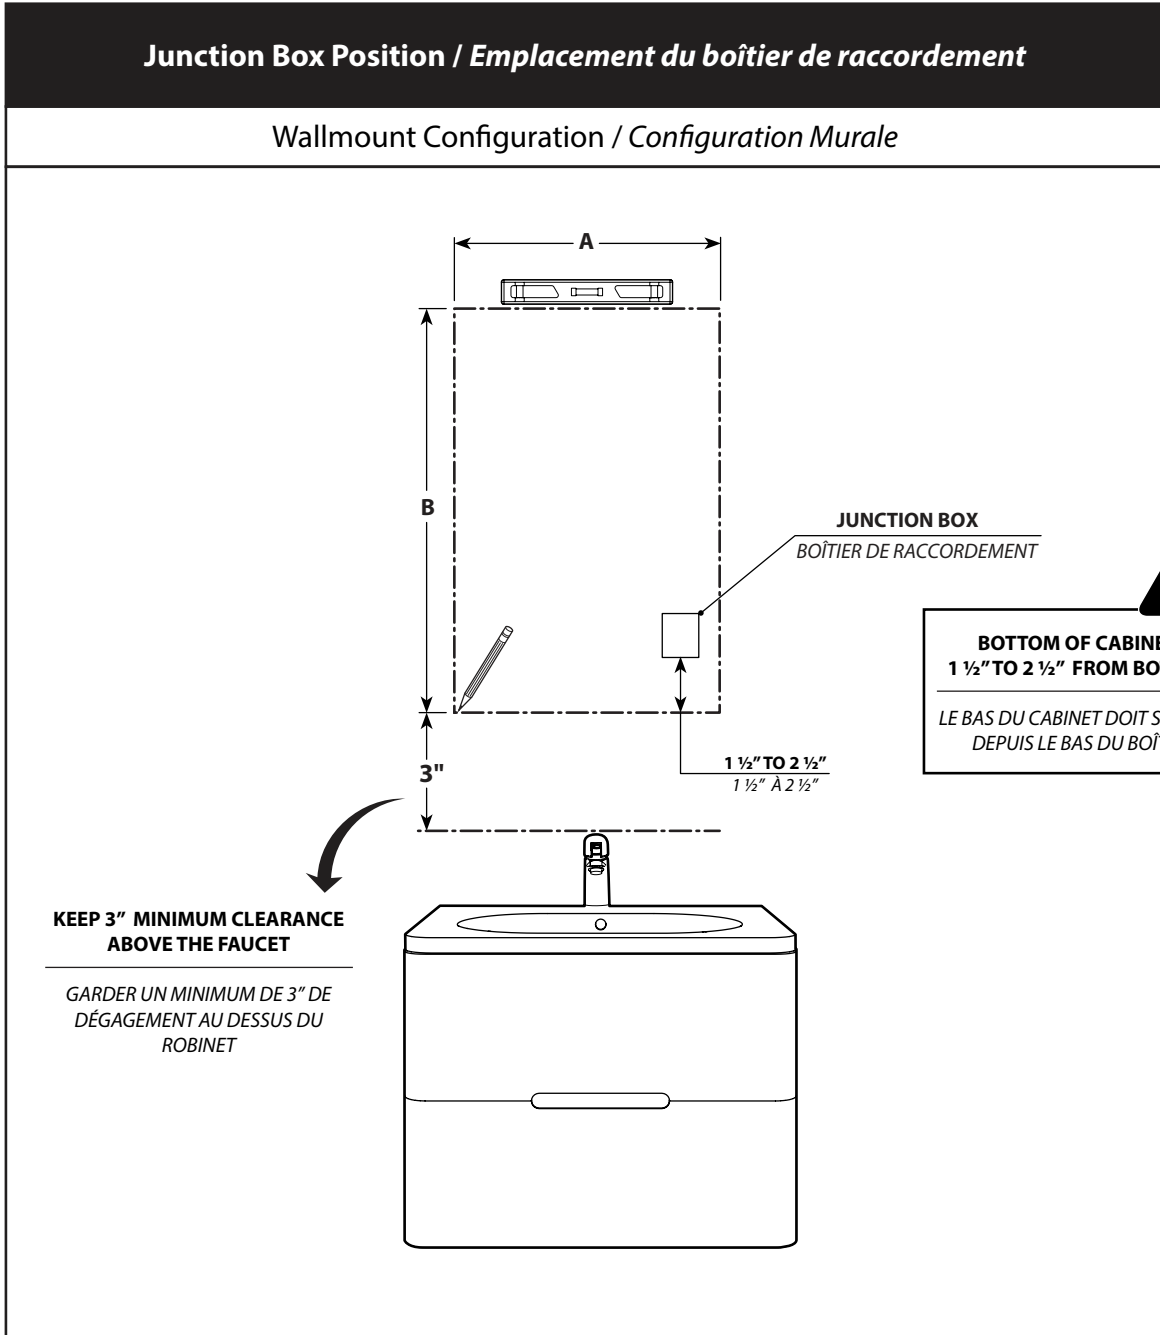

Project / Projet : Contact : Date : Tel / Tél :	Products and specifications are subject to change without notice. Please contact our sale office for any further enquiry. <i>Les produits et les caractéristiques peuvent être modifiés sans préavis. Pour toute demande de renseignements, veuillez communiquer avec notre service à la clientèle.</i>	Finish Options / Fini
		14 : Sandblasted Aluminum / Aluminium Sablé